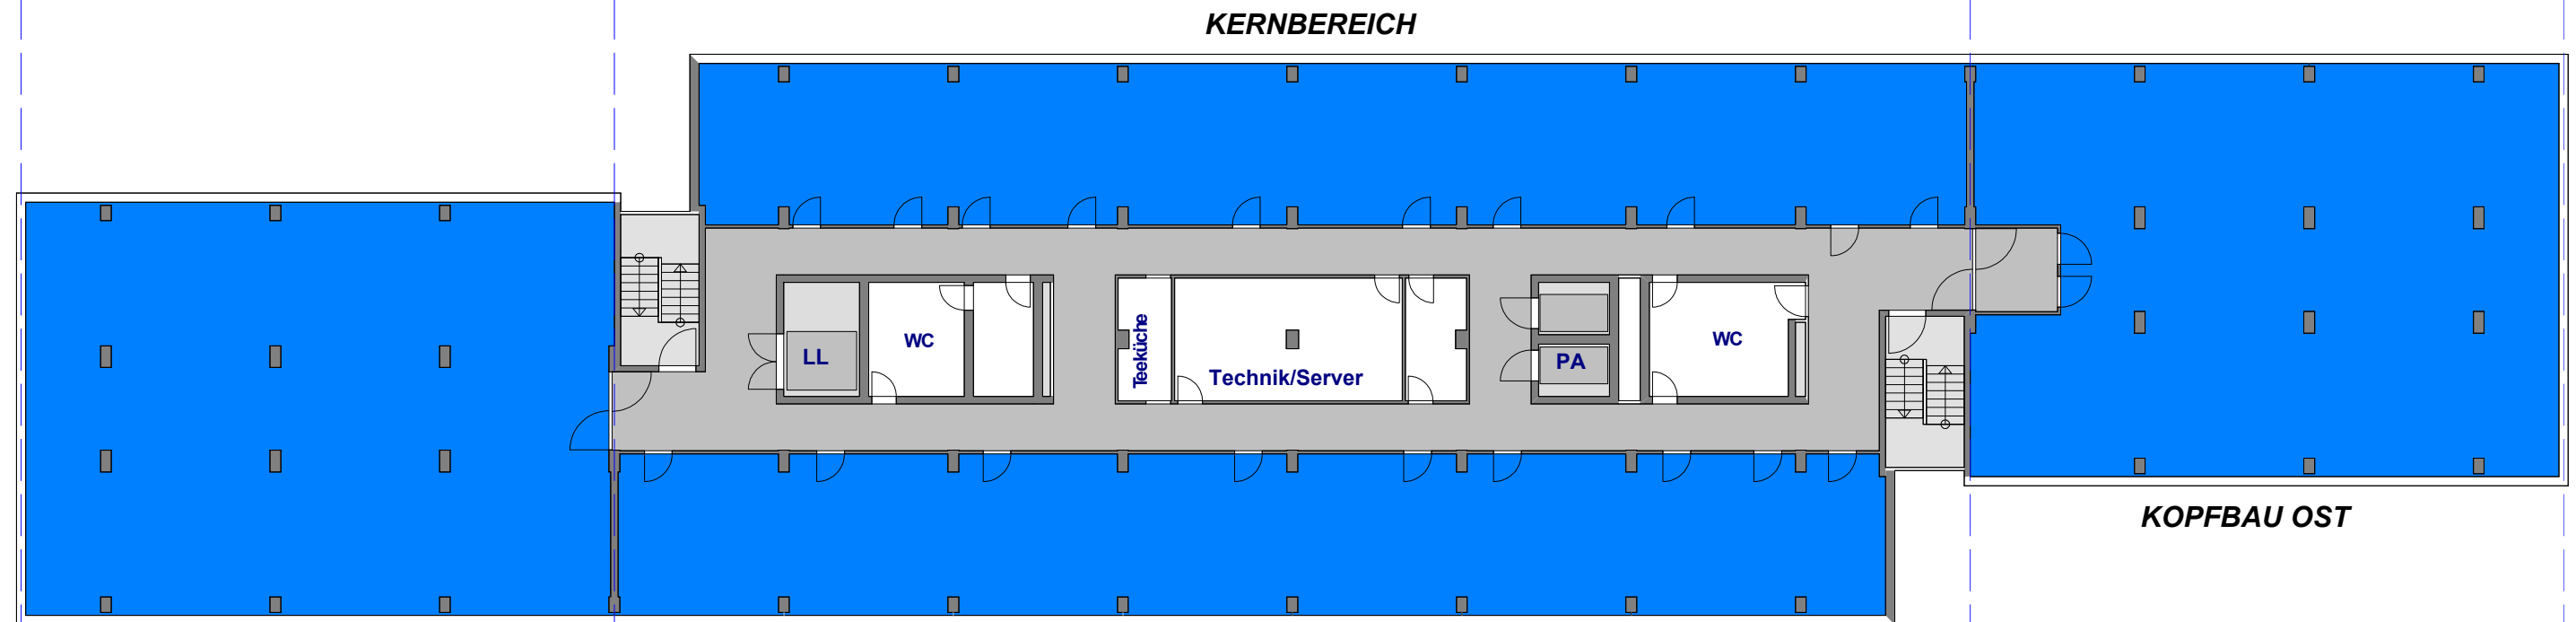

3. Obergeschoss

KOPFBAU WEST

= VERMIETETE FLÄCHE

= VERFÜGBARE HAUPTNUTZFLÄCHE (HNF)

KOPFBAU OST

KERNBEREICH