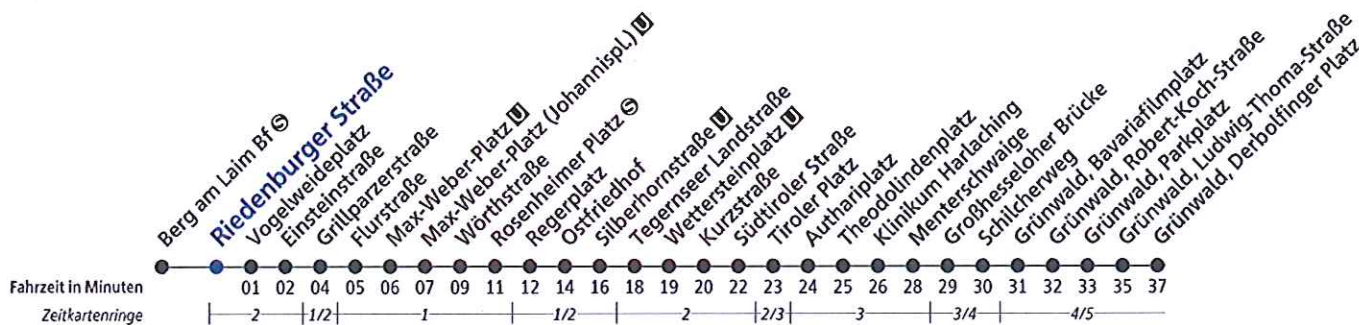

15/25

Max-Weber-Platz - Großhesseloher Brücke

Riedenburger Straße

Uhr	Montag - Freitag	Samstag	Sonn- und Feiertag	Uhr
4	49	49 ²	49 ²	4
5	09 29 49	09 29 ² 49	09 ² 29 ² 49 ²	5
6	08 18 28 38 48 58	09 ² 29 49	09 ² 29 ² 49	6
7	08 18 28 38 48 58	09 28 38 48 58	09 ² 29 49	7
8	08 18 28 38 48 58	08 18 28 38 48 58	09 29 49	8
9	08 18 28 38 48 58	08 18 28 38 48 58	09 29 39 ² 49 59 ²	9
10	08 18 28 38 48 58	08 18 28 38 48 58	09 19 ² 29 39 ² 49 59 ²	10
11	08 18 28 38 48 58	08 18 28 38 48 58	09 19 ² 29 39 ² 49 59 ²	11
12	08 18 28 38 48 58	08 18 28 38 48 58	09 19 ² 29 39 ² 49 59 ²	12
13	08 18 28 38 48 58	08 18 28 38 48 58	09 19 ² 29 39 ² 49 59 ²	13
14	08 18 28 38 48 58	08 18 28 38 48 58	09 19 ² 29 39 ² 49 59 ²	14
15	08 18 28 38 48 58	08 18 28 38 48 58	09 19 ² 29 39 ² 49 59 ²	15
16	08 18 28 38 48 58	08 18 28 38 48 58	09 19 ² 29 39 ² 49 59 ²	16
17	08 18 28 38 48 58	08 18 28 38 48 58	09 19 ² 29 39 ² 49 59 ²	17
18	08 18 28 38 48 58	08 18 28 38 48 58	09 19 ² 29 39 ² 49 59 ²	18
19	08 18 28 38 ² 48 58 ²	08 18 28 38 ² 48 58 ²	09 19 ² 29 39 ² 49 59 ²	19
20	08 18 ² 28 38 ² 48 58 ²	08 18 ² 28 38 ² 48 58 ²	09 19 ² 29 39 ² 49 59 ²	20
21	08 18 ² 28 38 ² 48 58 ²	08 18 ² 28 38 ² 48 58 ²	09 19 ² 29 39 ² 49 59 ²	21
22	09 29 49	09 29 49	09 29 49	22
23	09 29 49 ²	09 29 49 ²	09 29 49 ²	23
0	09 ² 29 ² 49 ²	09 ² 29 ² 49 ²	09 ² 29 ² 49 ²	0
1	09 ² 22 ¹ 42 ¹	09 ² 22 ¹ 42 ¹	09 ² 22 ¹ 42 ¹	1

Niederflur-Straßenbahn

1 = bis Max-Weber-Platz

2 = bis Großhesseloher Brücke

Am 24. Dez. bis ca. 14:30 Uhr Betrieb wie Samstag, ab ca. 14:30 Uhr Betrieb wie Sonn- und Feiertag, 31.12. Betrieb wie Samstag.